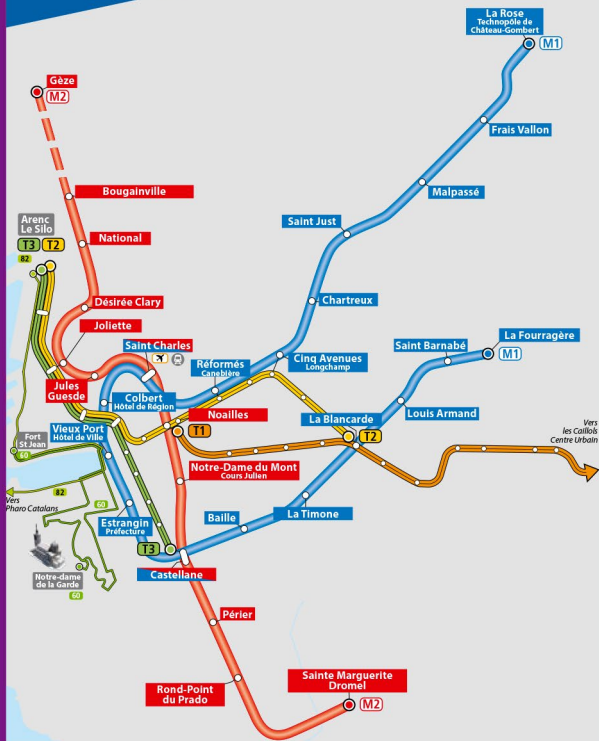

Le réseau bus - métro - tramway

The public transportation network

RTM
changer de mode

Métro

M1 La Rose - La Fourragère

M2 Bougainville - Ste Maguerite Dromel*
* Station Géze mise en service fin 2015.

Bus

60 Fort St Jean - Notre-dame de la Garde
82 Pharo Catalans - Euromed Arenc par le MuCem